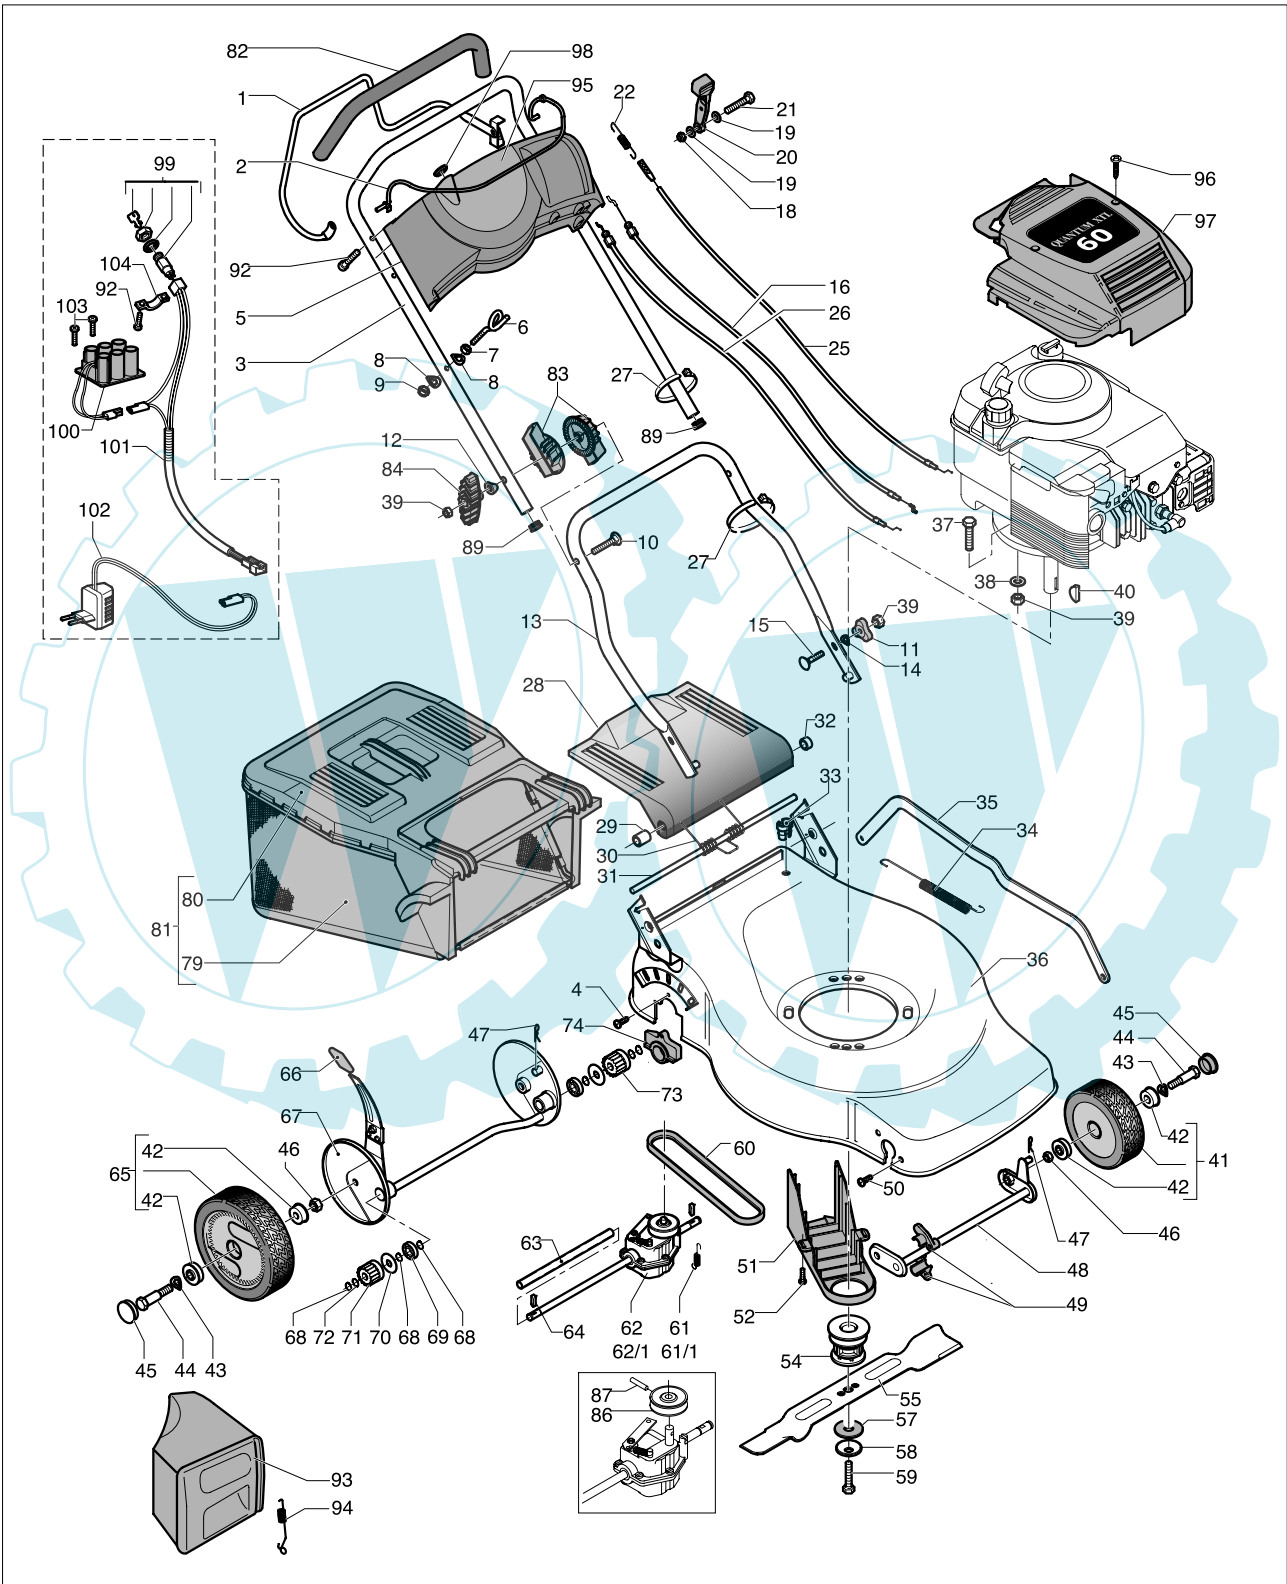

brand **BERNARD LOISIRS**

date

JAN/02

SHEET 1/2

Model

BL 6053SDE

BERNARD Loisirs

Ihr Ersatzteilspezialist im Internet